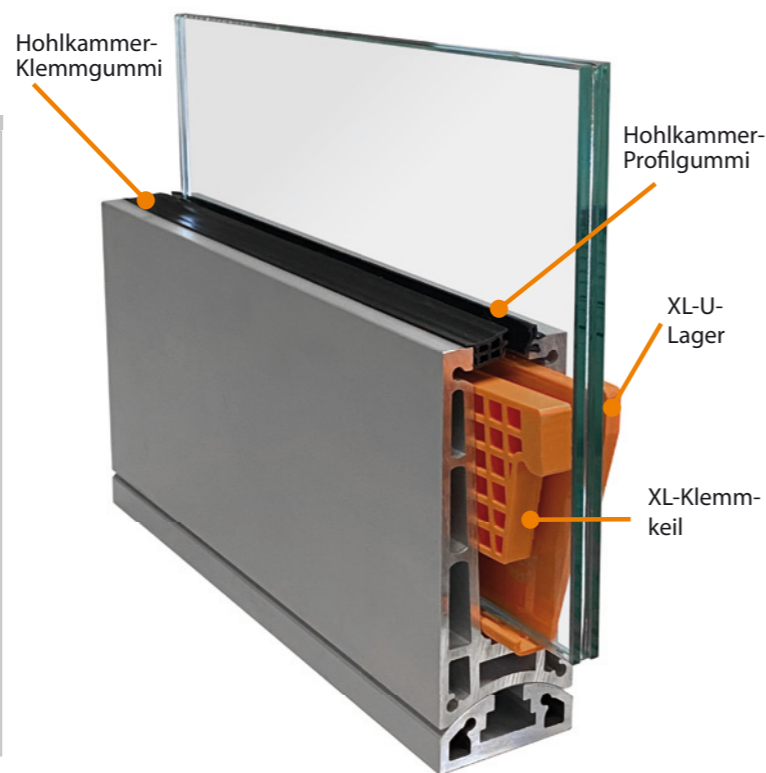

Verbund-Sicherheitsglas (VSG) ist auch in Milchglas Optik erhältlich.

- Stabiles Hohlkammer U-Profil 137x60mm in Aluminium eloxiert für Horizontalkraft 0,5 KN/m (Privat) bzw. 1,0 KN/m (öffentlicher Bereich)
- Seitliche oder Boden-Montage durch zusätzliche Winkel- und Flachprofile möglich
- Boden- und U-Profil werden mit Inbusschrauben DIN 912 montiert (bessere Justierbarkeit)
- Flexibler Hohlkammer-Klemmgummi für Glas 13,52 - 21,52mm mit Sollabrissskante.
- Neue XL-Klemmkeile und U-Lager (mit Löchern für LEDs).
- Kein Verspannen der Glasscheibe durch Keile und Wippe, da mechanisch ausrichtbar ± 3 Grad
- Die Alu-Profile werden vor der Glasmontage ausgerichtet
- Oberer Abschluss mit Handlauf $\varnothing 42,4$ mm (Edelstahl/Alu) oder Kantenschutzprofil möglich
- Allgemeines bauaufsichtliches Prüfzeugnis
- LED-Beleuchtung für U-Profil und Bodenprofil 142mm lieferbar

MR2

verstellbar $\pm 3^\circ$

VSG-Glas

Hohlkammer-Klemmgummi

XL-Klemmkeil

Alu-Bodenprofil

Hohlkammer-Profilgummi

Alu-U-Profil 137x60mm m. Klemmset

XL-U-Lager

Nut für LED-Band

Dübel o. Klebeanker $\varnothing 12$ mm

Beton o.ä.

MR3

verstellbar 5° 1°

VSG-Glas

Hohlkammer-Klemmgummi